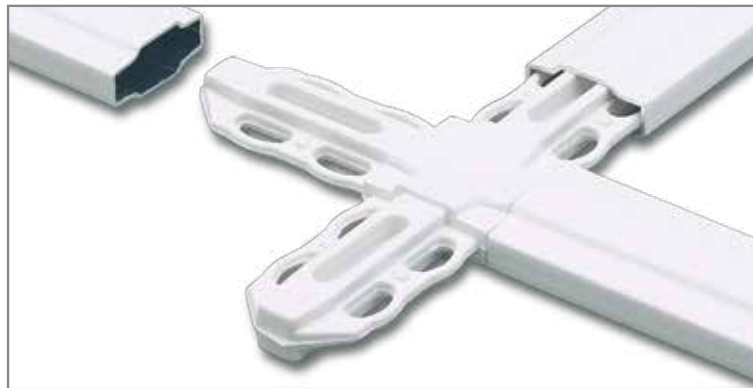

BC-080

BARROTILO INTERIOR

EJEMPLOS
DE MONTAJE

BC-I80

BARROTILO INTERIOR

LACADO

BARROTILOS

LACADO MADERA

BLANCO RAL-9016

VERDE RAL-6005

MARRÓN RAL-8014

RAL-8017

LACADO BRONCE

EMBERO TEXT

PINO NUDO

NOGAL ANDALUZ

SAPELly BASE CLARA

SAPELly BASE OSCURA

TEKA

LACADO

Referencias	Ml/caja*
BLANCO	450
BLANCO C.P.	450
RAL-6005 C.P.	450
RAL-8014 C.P.	450
RAL-8017 C.P.	450
LAC. BRONCE	450
C.P.: con protección	

LACADO MADERA

Referencias	Ml/caja*
EMBERO TEXT	228
PINO NUDO	228
NOGAL ANDALUZ	228
SAPELY B. CLARA	228
SAPELY B. OSCURA	228
TEKA	228

LACADO METALIZADO

Referencias	Ml/caja*
BRONCE LAC	228
PLATA LAC	228
INOX LAC	228

* Metros lineales por caja

LACADO METALIZADO

BRONCE LAC

PLATA LAC

INOX LAC