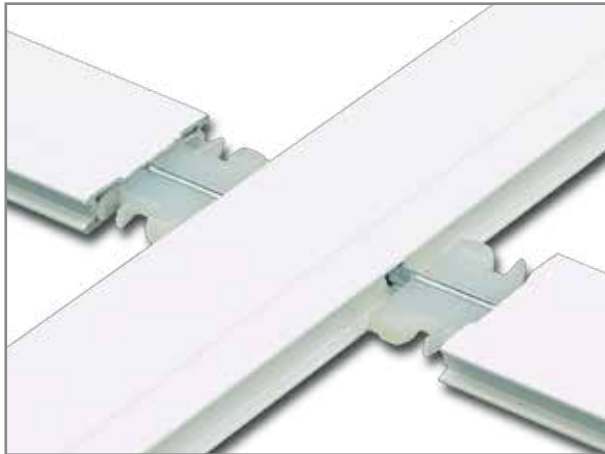

BC-525
ASTURIANO

BC-725
ASTURIANO

BARROTILLO INTERIOR

EJEMPLOS
DE MONTAJE