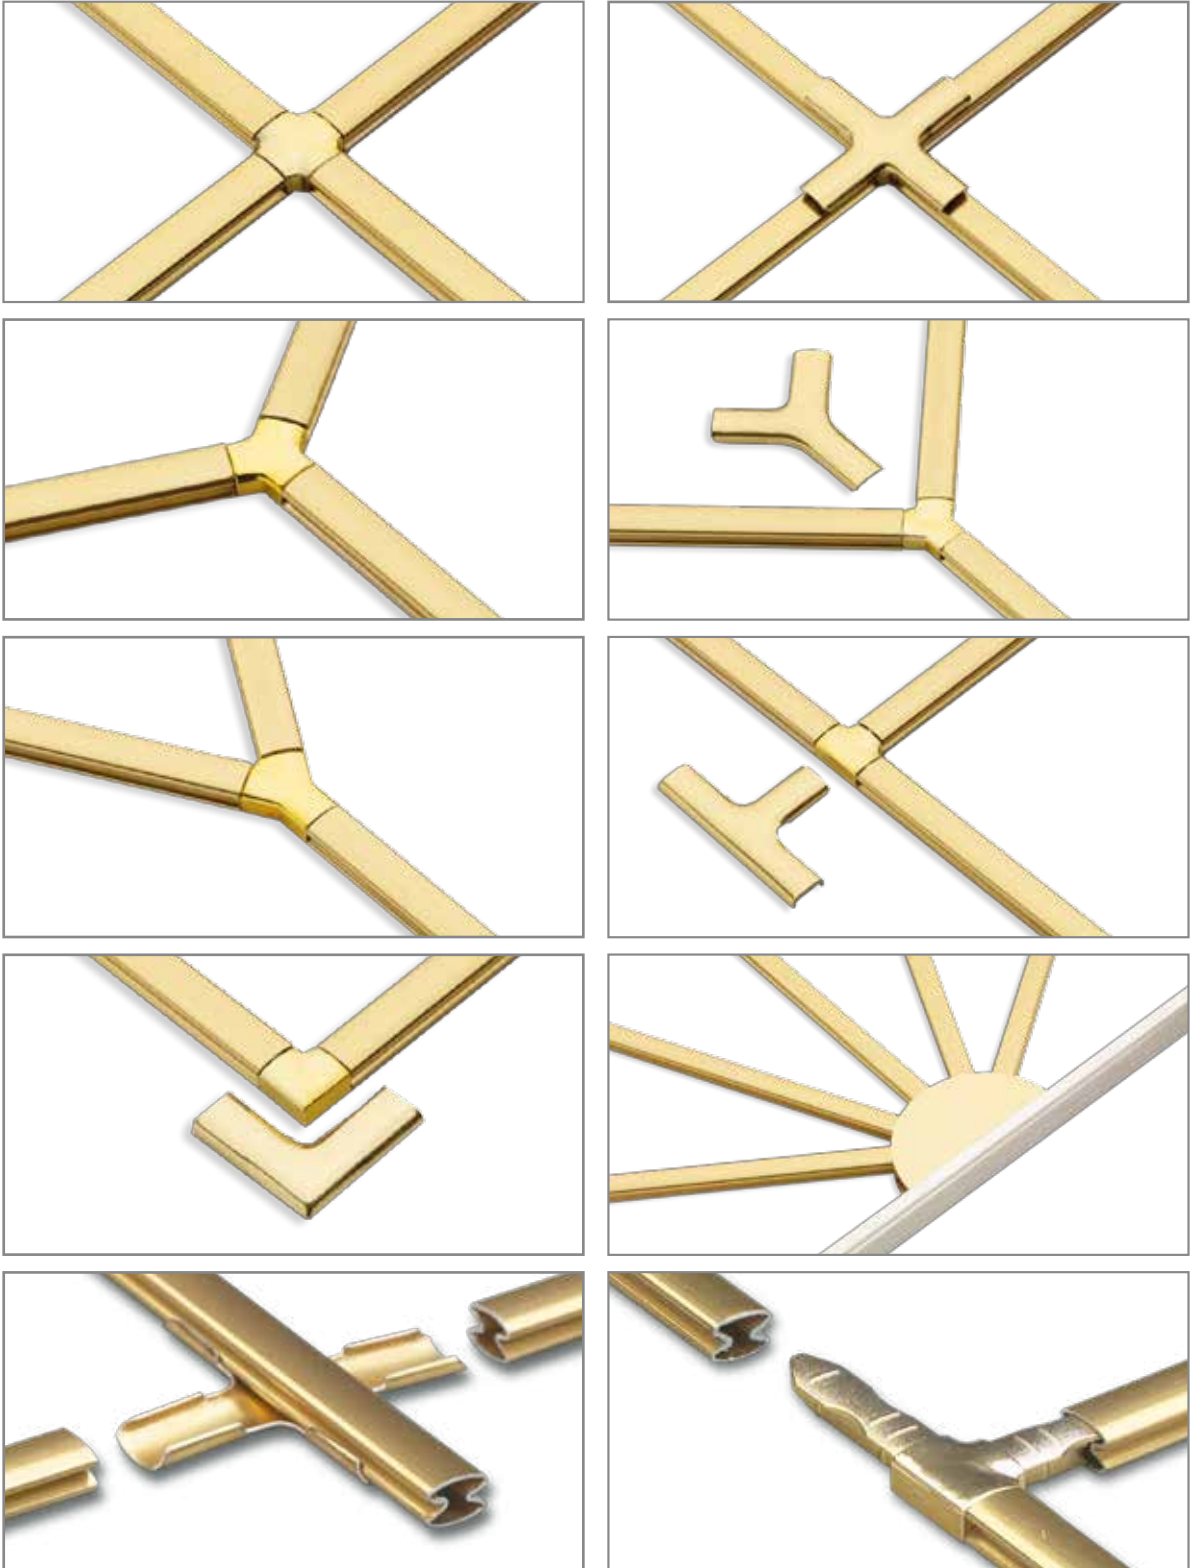

TCPO-068

Tope plástico
672 unidades/bolsa

SOLAL-068

Embellecedor
150 unidades/caja

TCPOD-068

Tope plástico cuello largo
672 unidades/bolsa

**EMBELLEC.
BC-068**

Embellecedor
150 unidades/caja

TCS-068

Tope para grapar
672 unidades/bolsa

RAD-068

Radio para SOLPO
672 unidades/bolsa

**EJEMPLO
MONTADO**

BC-068

BARROTILO INTERIOR

EJEMPLOS
DE MONTAJE