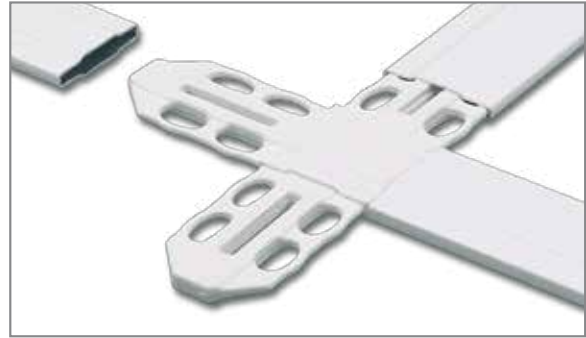

Cruceta interior
400 unidades/caja

TC-255

Tope cabeza bola
1000 unidades/bolsa

TCS-255

Tope para grapar
1000 unidades/bolsa

BC-255

BARROTILO INTERIOR

EJEMPLOS
DE MONTAJE