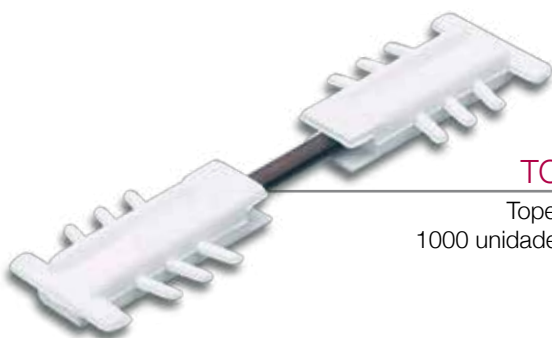

TCI-258

Tope interior
1000 unidades/bolsa