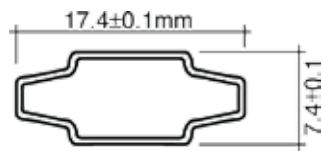

RENOLIT 2178007