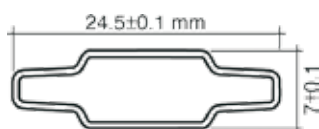

BX-725

BARROTILO INTERIOR

LACADO

BARROTILOS

LACADO MADERA