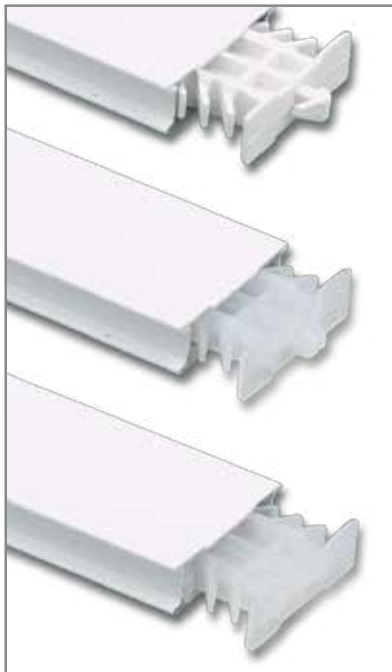

BC-525
ASTURIANO

BC-725
ASTURIANO

BARROTILLO INTERIOR

EJEMPLOS
DE MONTAJE