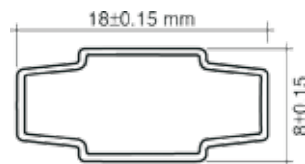

BC-080

BARROTILO INTERIOR

LACADO

BARROTILOS

LACADO